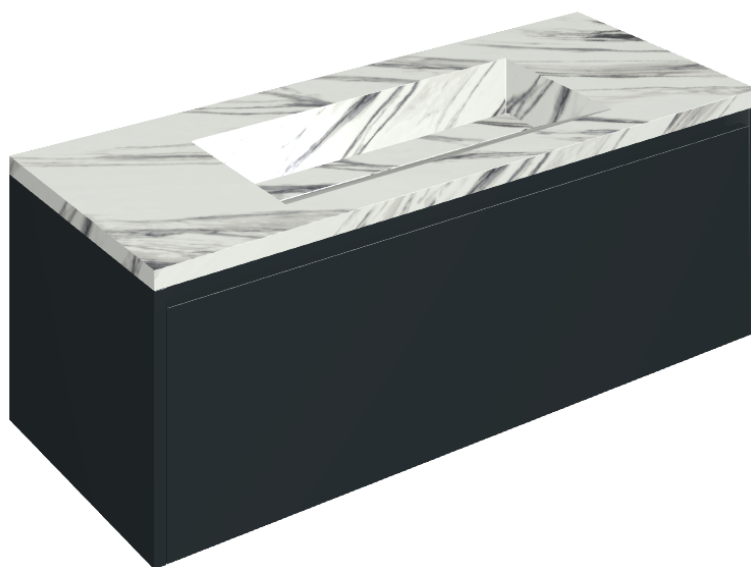

## Washbasin 120 Black

Rivestimento del  
prodotto

Charme Deluxe  
Statuario Fantastico  
Naturale

I colori e le altre caratteristiche estetiche delle piastrelle presenti nelle illustrazioni presenti sul sito sono puramente indicativi. Guarda sempre i campioni di persona prima dell'acquisto.