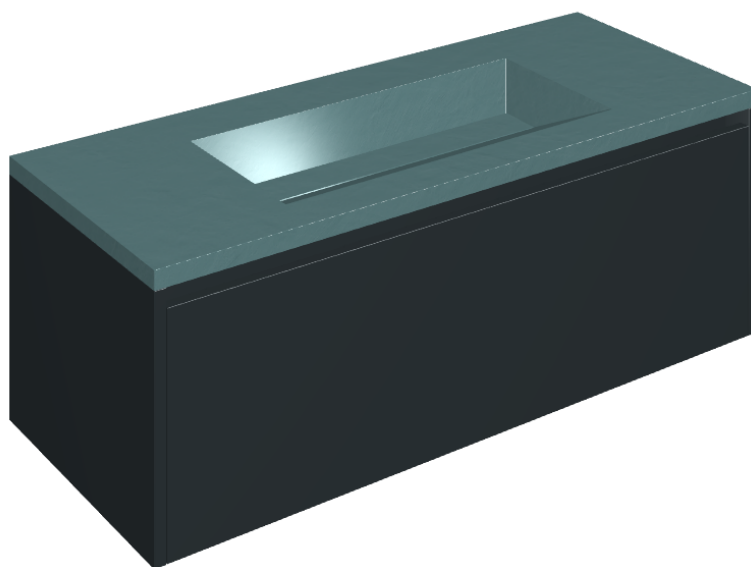

SCHEDA DI CONFIGURAZIONE

Cod. art.: 620810000026

## Washbasin 120 Black

Rivestimento del  
prodotto

Surface Ocean  
Cerato

I colori e le altre caratteristiche estetiche delle piastrelle presenti nelle illustrazioni presenti sul sito sono puramente indicativi. Guarda sempre i campioni di persona prima dell'acquisto.