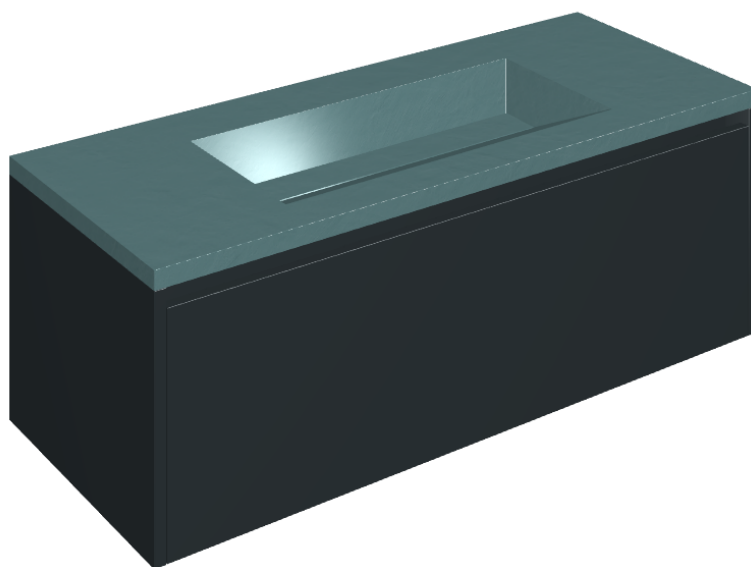

SCHEDA DI CONFIGURAZIONE

Cod. art.: 620810000026

Fly Air

Washbasin 120 Black

Rivestimento del
prodotto

Surface Ocean
Cerato

I colori e le altre caratteristiche estetiche delle piastrelle presenti nelle illustrazioni presenti sul sito sono puramente indicativi. Guarda sempre i campioni di persona prima dell'acquisto.