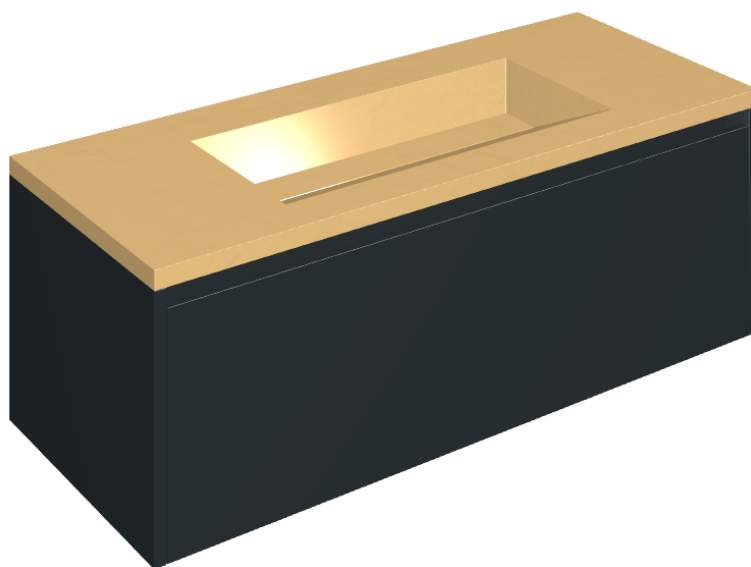

SCHEDA DI CONFIGURAZIONE

Cod. art.: 620810000026

Fly Air

Washbasin 120 Black

Rivestimento del
prodotto
Surface Sun Cerato

I colori e le altre caratteristiche estetiche delle piastrelle presenti nelle illustrazioni presenti sul sito sono puramente indicativi. Guarda sempre i campioni di persona prima dell'acquisto.