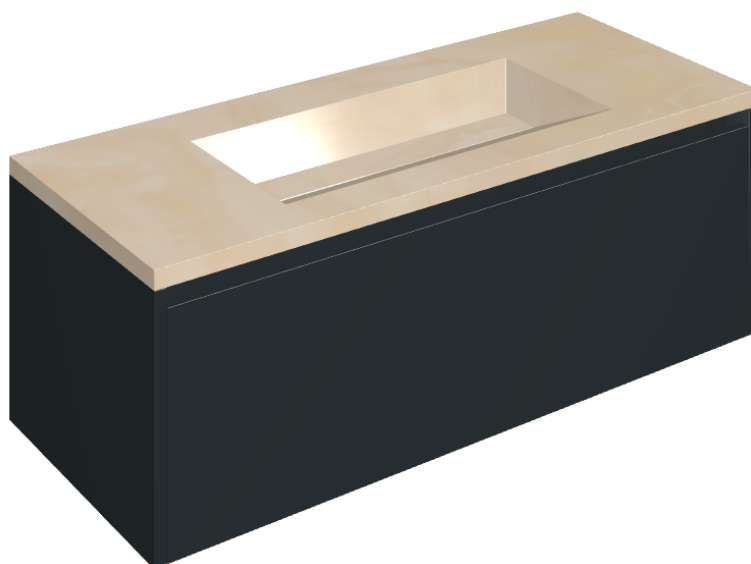

SCHEDA DI CONFIGURAZIONE

Cod. art.: 620810000026

Fly Air

Washbasin 120 Black

Rivestimento del
prodotto

Charme Evo Onyx Lux

I colori e le altre caratteristiche estetiche delle piastrelle presenti nelle illustrazioni presenti sul sito sono puramente indicativi. Guarda sempre i campioni di persona prima dell'acquisto.

Trova il punto vendita
autorizzato più vicino:

<https://krym.italonceramica.ru/ru/home/dealer/>