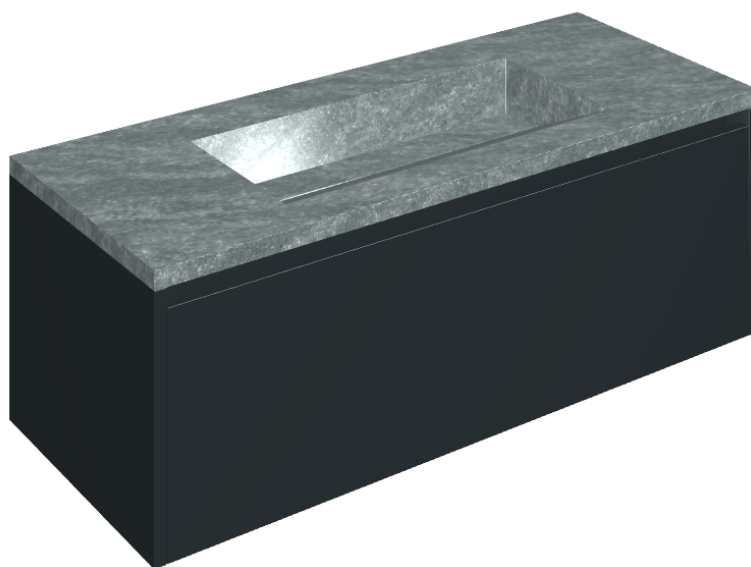

SCHEDA DI CONFIGURAZIONE

Cod. art.: 620810000026

Fly Air

Washbasin 120 Black

Rivestimento del
prodotto

Genesis Jupiter Silver
Naturale

I colori e le altre caratteristiche estetiche delle piastrelle presenti nelle illustrazioni presenti sul sito sono puramente indicativi. Guarda sempre i campioni di persona prima dell'acquisto.