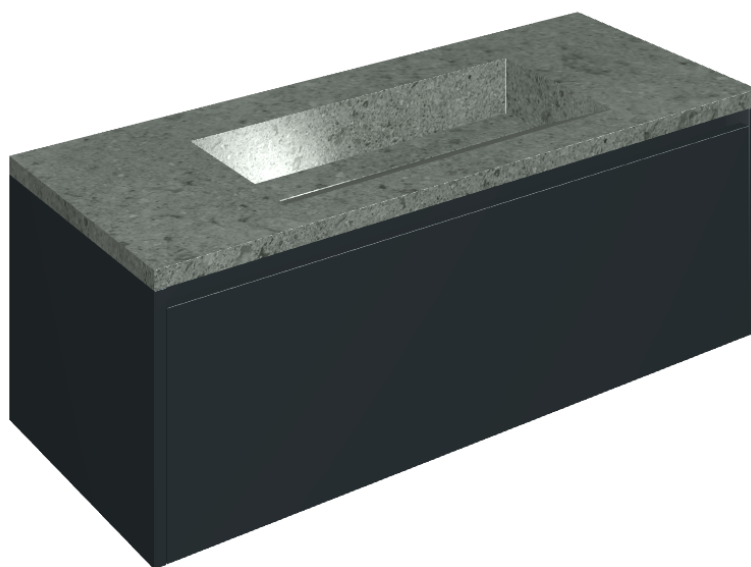

SCHEDA DI CONFIGURAZIONE

Cod. art.: 620810000026

Fly Air

Washbasin 120 Black

Rivestimento del
prodotto

Genesis Saturn Grey
Naturale

I colori e le altre caratteristiche estetiche delle piastrelle presenti nelle illustrazioni presenti sul sito sono puramente indicativi. Guarda sempre i campioni di persona prima dell'acquisto.

Trova il punto vendita
autorizzato più vicino:

<https://krym.italonceramica.ru/ru/home/dealer/>