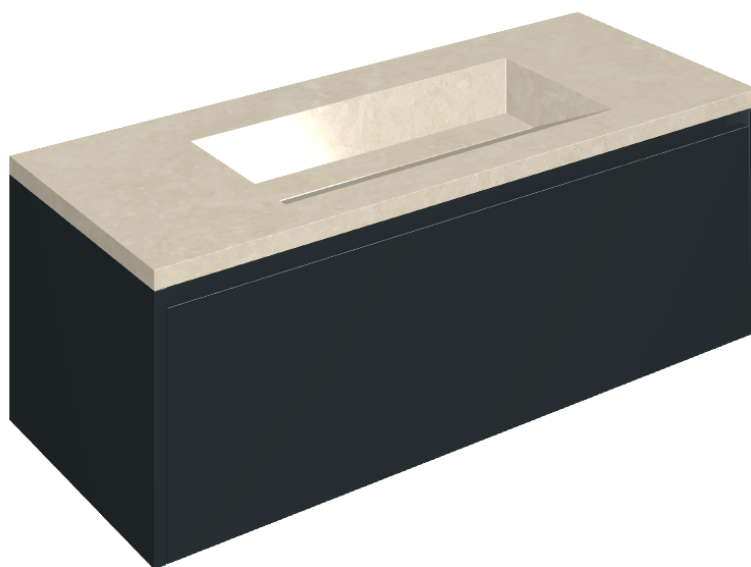

SCHEDA DI CONFIGURAZIONE

Cod. art.: 620810000026

Fly Air

Washbasin 120 Black

Rivestimento del
prodotto

Genesis Moon White
Naturale

I colori e le altre caratteristiche estetiche delle piastrelle presenti nelle illustrazioni presenti sul sito sono puramente indicativi. Guarda sempre i campioni di persona prima dell'acquisto.