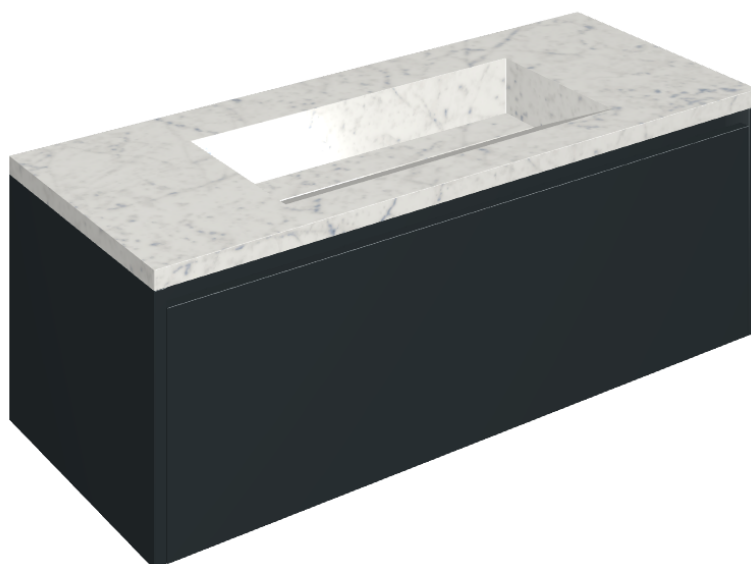

Cod. art.:

620810000026

Fly Air

Washbasin 120 Black

Rivestimento del
prodotto

Charme Extra Carrara
Naturale

I colori e le altre caratteristiche estetiche delle piastrelle presenti nelle illustrazioni presenti sul sito sono puramente indicativi. Guarda sempre i campioni di persona prima dell'acquisto.