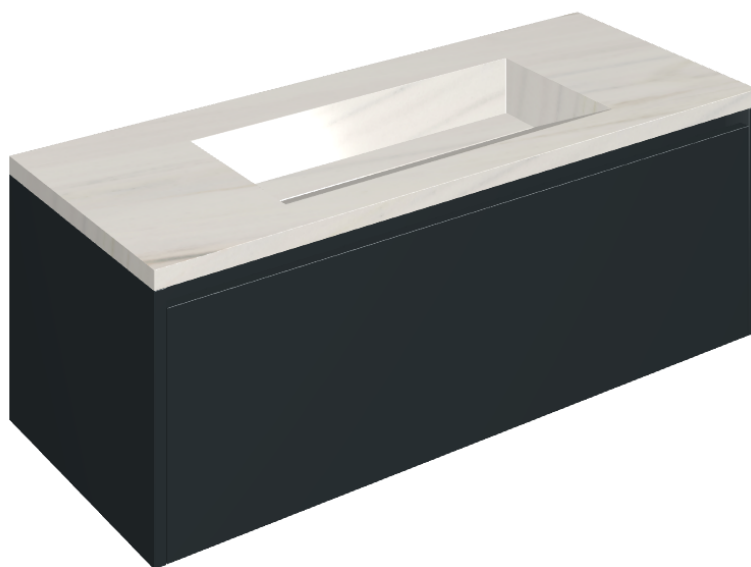

## Washbasin 120 Black

Rivestimento del  
prodotto

Charme Extra Lasa  
Naturale

I colori e le altre caratteristiche estetiche delle piastrelle presenti nelle illustrazioni presenti sul sito sono puramente indicativi. Guarda sempre i campioni di persona prima dell'acquisto.