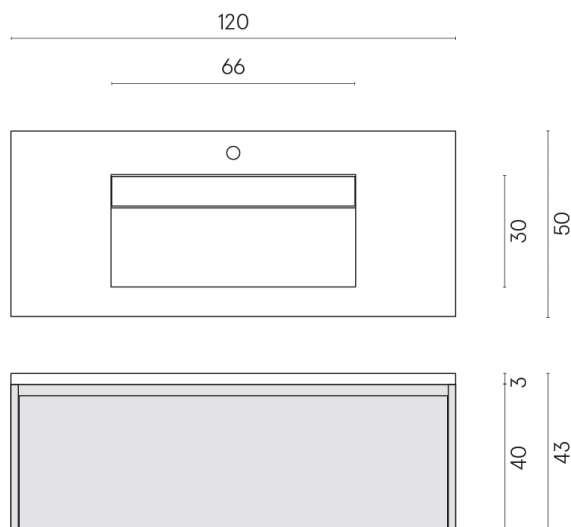

SCHEDA DI CONFIGURAZIONE

Cod. art.: 620810000026

Fly Air

Washbasin 120 Black

Rivestimento del
prodotto
Skyline Ash Naturale

I colori e le altre caratteristiche estetiche delle piastrelle presenti nelle illustrazioni presenti sul sito sono puramente indicativi. Guarda sempre i campioni di persona prima dell'acquisto.