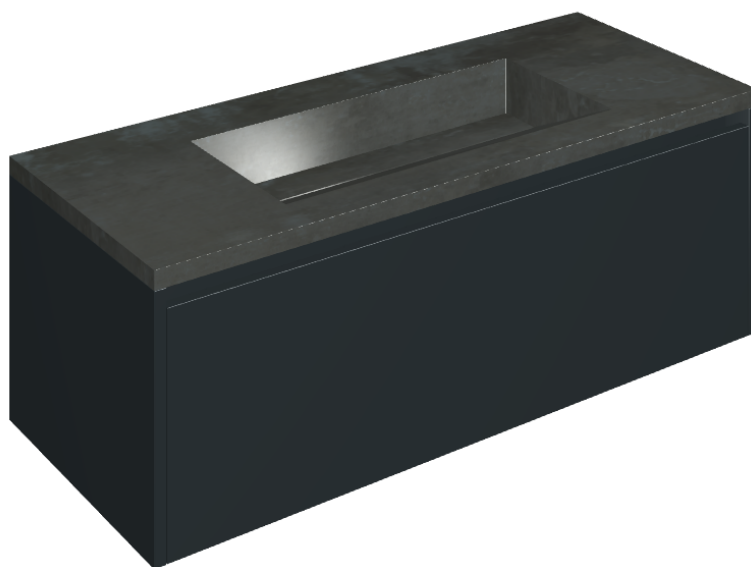

SCHEDA DI CONFIGURAZIONE

Cod. art.: 620810000026

Fly Air

Washbasin 120 Black

Rivestimento del
prodotto

Surface Steel
Naturale

I colori e le altre caratteristiche estetiche delle piastrelle presenti nelle illustrazioni presenti sul sito sono puramente indicativi. Guarda sempre i campioni di persona prima dell'acquisto.

Trova il punto vendita
autorizzato più vicino:

<https://krym.italonceramica.ru/ru/home/dealer/>