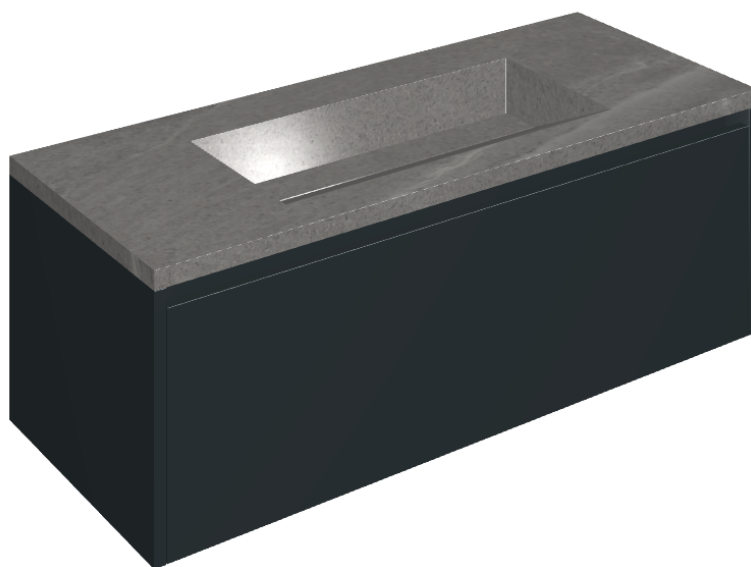

## Washbasin 120 Black

Rivestimento del  
prodotto

Contempora Carbon  
Cerato

I colori e le altre caratteristiche estetiche delle piastrelle presenti nelle illustrazioni presenti sul sito sono puramente indicativi. Guarda sempre i campioni di persona prima dell'acquisto.