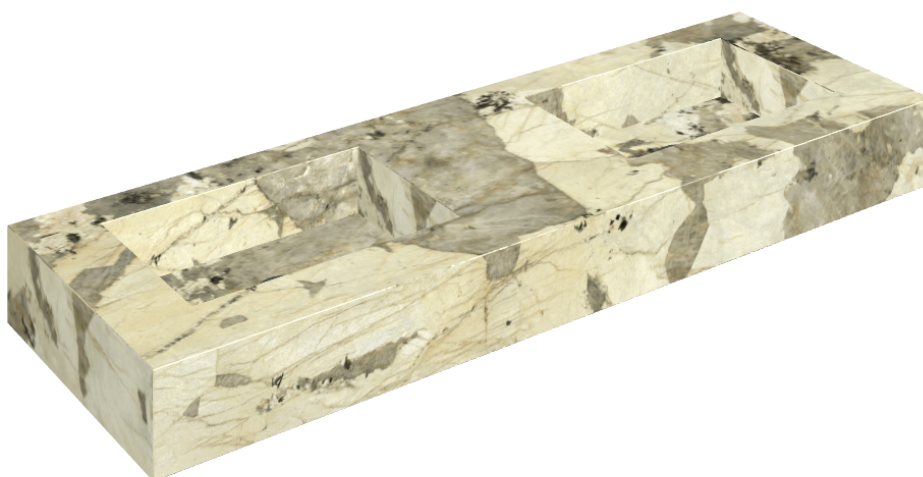

## Washbasin Duo 150

Rivestimento del  
prodotto

Eternum Volcano  
Naturale

I colori e le altre caratteristiche estetiche delle piastrelle presenti nelle illustrazioni presenti sul sito sono puramente indicativi. Guarda sempre i campioni di persona prima dell'acquisto.