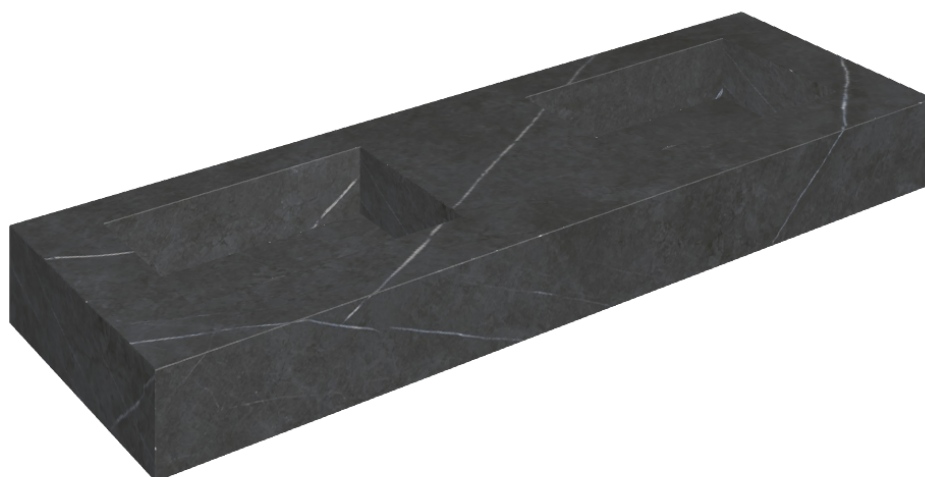

SCHEDA DI CONFIGURAZIONE

Cod. art.: 620810000005

Fly

Washbasin Duo 150

Rivestimento del
prodotto
Metropolis Imperial
Black Naturale

I colori e le altre caratteristiche estetiche delle piastrelle presenti nelle illustrazioni presenti sul sito sono puramente indicativi. Guarda sempre i campioni di persona prima dell'acquisto.