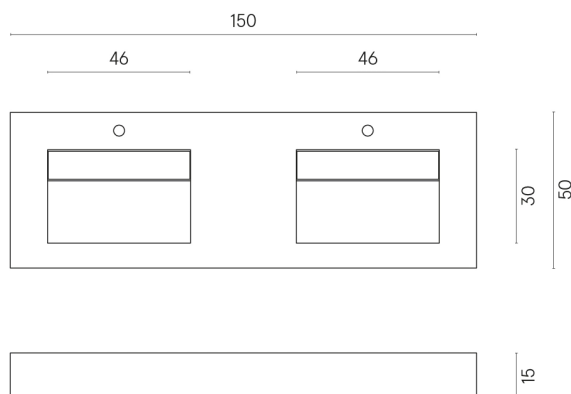

SCHEDA DI CONFIGURAZIONE

Cod. art.: 620810000005

Fly

Washbasin Duo 150

Rivestimento del
prodotto
Metropolis Arcadia
Brown Naturale

I colori e le altre caratteristiche estetiche delle piastrelle presenti nelle illustrazioni presenti sul sito sono puramente indicativi. Guarda sempre i campioni di persona prima dell'acquisto.