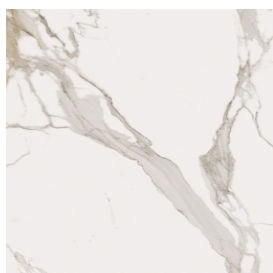

## Washbasin Duo 150

Rivestimento del  
prodotto

Charme Evo  
Calacatta Naturale

I colori e le altre caratteristiche estetiche delle piastrelle presenti nelle illustrazioni presenti sul sito sono puramente indicativi. Guarda sempre i campioni di persona prima dell'acquisto.