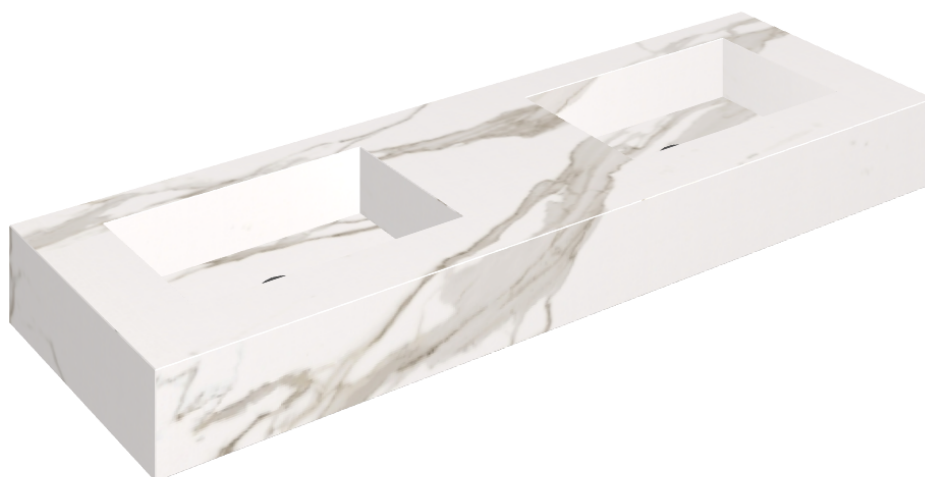

## Washbasin Duo 150

Rivestimento del  
prodotto

Charme Evo  
Calacatta Naturale

I colori e le altre caratteristiche estetiche delle piastrelle presenti nelle illustrazioni presenti sul sito sono puramente indicativi. Guarda sempre i campioni di persona prima dell'acquisto.