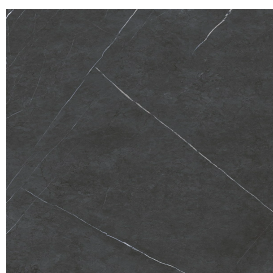

SCHEDA DI CONFIGURAZIONE

Cod. art.: 620810000002

Fly

Washbasin 90

Rivestimento del
prodotto
Metropolis Imperial
Black Naturale

I colori e le altre caratteristiche estetiche delle piastrelle presenti nelle illustrazioni presenti sul sito sono puramente indicativi. Guarda sempre i campioni di persona prima dell'acquisto.