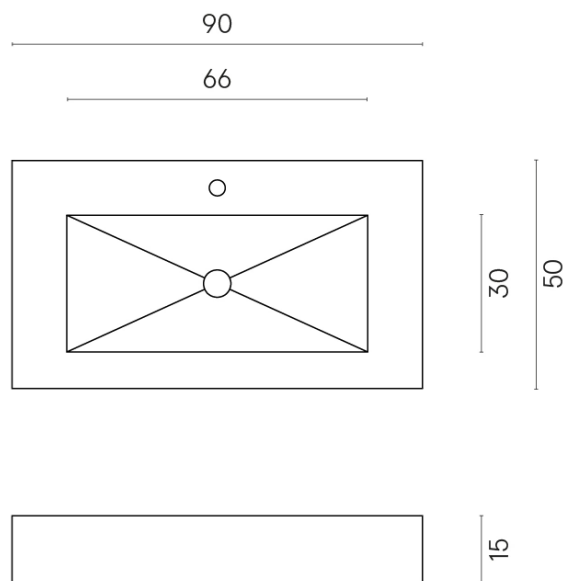

SCHEDA DI CONFIGURAZIONE

Cod. art.: 620810000002

Fly

Washbasin 90

Rivestimento del
prodotto
Metropolis Imperial
Black Naturale

I colori e le altre caratteristiche estetiche delle piastrelle presenti nelle illustrazioni presenti sul sito sono puramente indicativi. Guarda sempre i campioni di persona prima dell'acquisto.