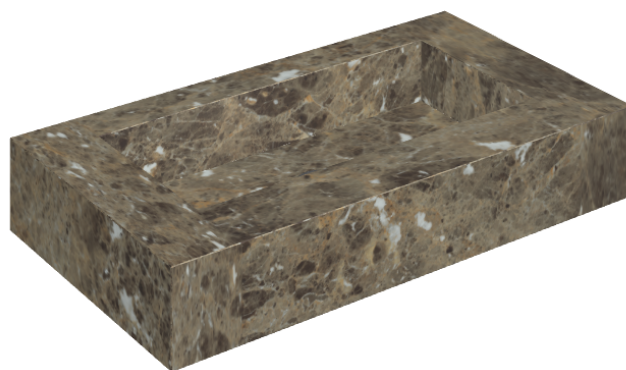

SCHEDA DI CONFIGURAZIONE

Cod. art.: 620810000002

Fly

Washbasin 90

Rivestimento del
prodotto

Charme Deluxe
Emperador Dark
Naturale

I colori e le altre caratteristiche estetiche delle piastrelle presenti nelle illustrazioni presenti sul sito sono puramente indicativi. Guarda sempre i campioni di persona prima dell'acquisto.