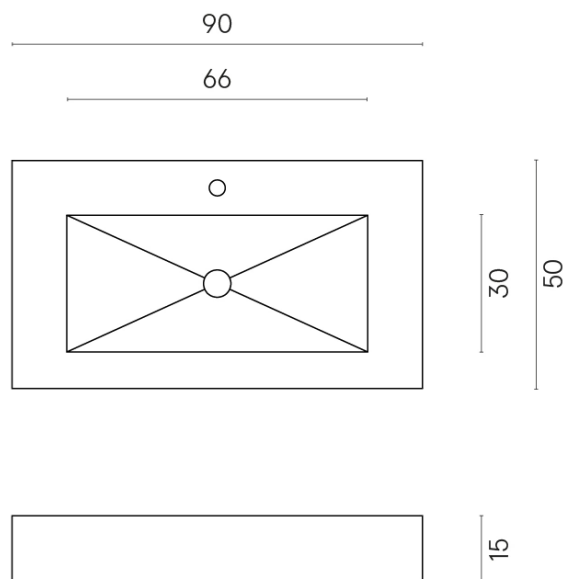

SCHEDA DI CONFIGURAZIONE

Cod. art.: 620810000002

Fly

Washbasin 90

Rivestimento del
prodotto

Genesis Venus Cream
Naturale

I colori e le altre caratteristiche estetiche delle piastrelle presenti nelle illustrazioni presenti sul sito sono puramente indicativi. Guarda sempre i campioni di persona prima dell'acquisto.