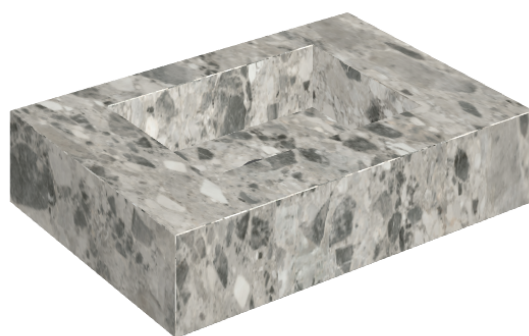

SCHEDA DI CONFIGURAZIONE

Cod. art.: 620810000001

Fly

Water Basin 70

Rivestimento del
prodotto

Continuum Stone
Grey Naturale

I colori e le altre caratteristiche estetiche delle piastrelle presenti nelle illustrazioni presenti sul sito sono puramente indicativi. Guarda sempre i campioni di persona prima dell'acquisto.