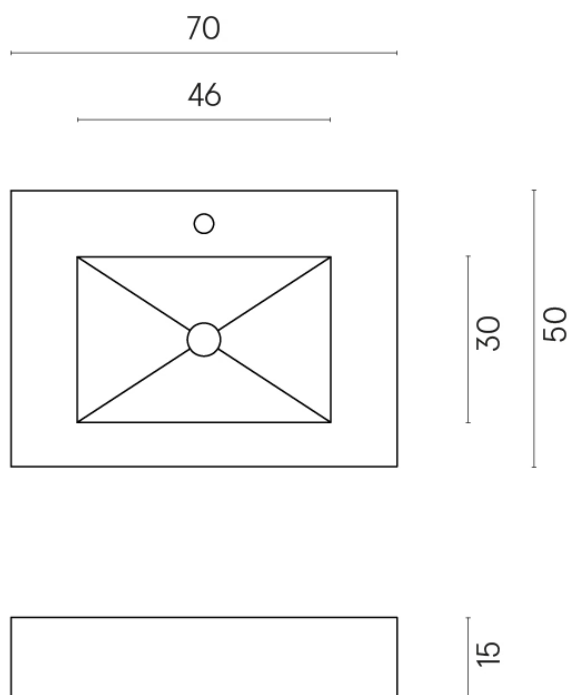

SCHEDA DI CONFIGURAZIONE

Cod. art.: 620810000001

Fly

Water Basin 70

Rivestimento del
prodotto
Metropolis Arcadia
Brown Naturale

I colori e le altre caratteristiche estetiche delle piastrelle presenti nelle illustrazioni presenti sul sito sono puramente indicativi. Guarda sempre i campioni di persona prima dell'acquisto.