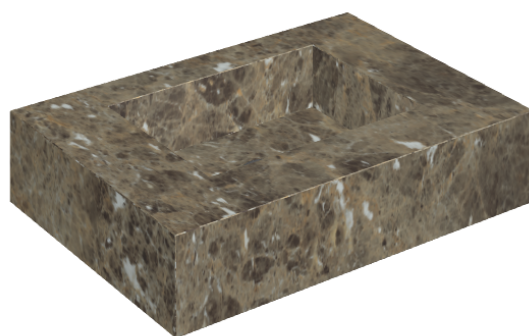

## Water Basin 70

Rivestimento del prodotto

Charme Deluxe  
Emperador Dark  
Naturale

I colori e le altre caratteristiche estetiche delle piastrelle presenti nelle illustrazioni presenti sul sito sono puramente indicativi. Guarda sempre i campioni di persona prima dell'acquisto.