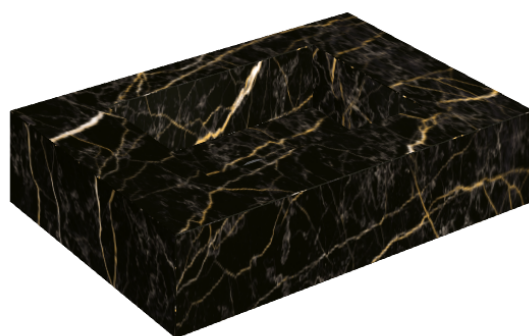

SCHEDA DI CONFIGURAZIONE

Cod. art.: 620810000001

Fly

Water Basin 70

Rivestimento del
prodotto

Charme Extra Laurent
Naturale

I colori e le altre caratteristiche estetiche delle piastrelle presenti nelle illustrazioni presenti sul sito sono puramente indicativi. Guarda sempre i campioni di persona prima dell'acquisto.