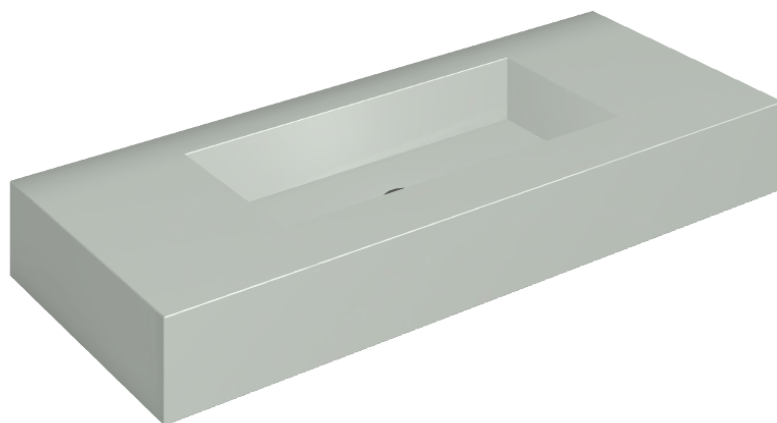

SCHEDA DI CONFIGURAZIONE

Cod. art.: 620810000003

Fly

Washbasin 120

Rivestimento del
prodotto

Metropolis Glass Sky
Lux

I colori e le altre caratteristiche estetiche delle piastrelle presenti nelle illustrazioni presenti sul sito sono puramente indicativi. Guarda sempre i campioni di persona prima dell'acquisto.