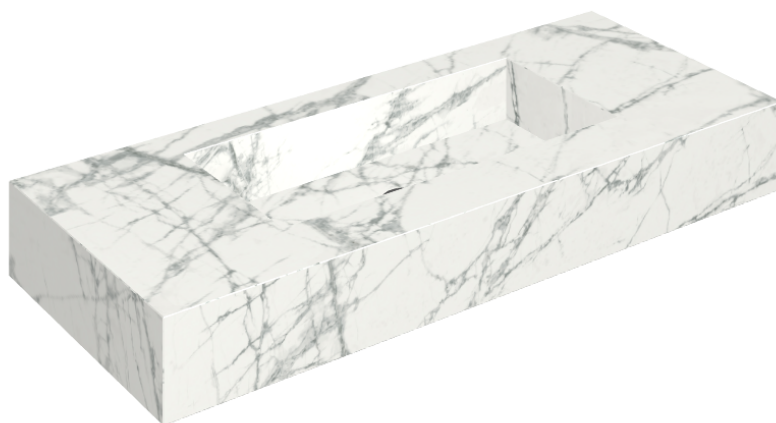

SCHEDA DI CONFIGURAZIONE

Cod. art.: 620810000003

Fly

Washbasin 120

Rivestimento del
prodotto

Charme Deluxe
Invisible White
Naturale

I colori e le altre caratteristiche estetiche delle piastrelle presenti nelle illustrazioni presenti sul sito sono puramente indicativi. Guarda sempre i campioni di persona prima dell'acquisto.