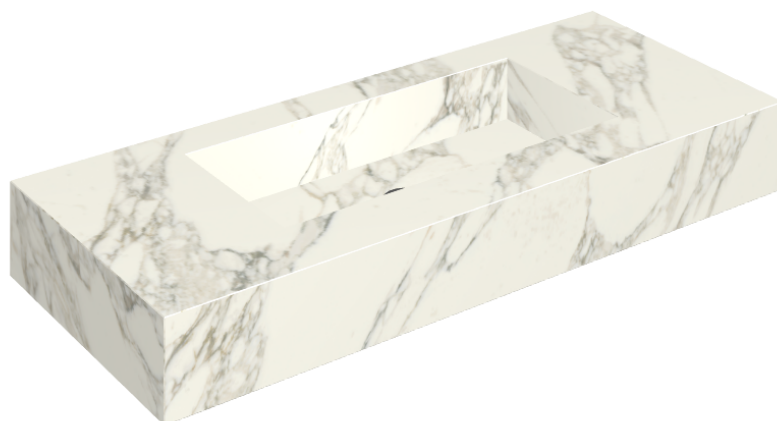

## Washbasin 120

Rivestimento del  
prodotto

Charme Deluxe  
Arabescato White  
Naturale

I colori e le altre caratteristiche estetiche delle piastrelle presenti nelle illustrazioni presenti sul sito sono puramente indicativi. Guarda sempre i campioni di persona prima dell'acquisto.