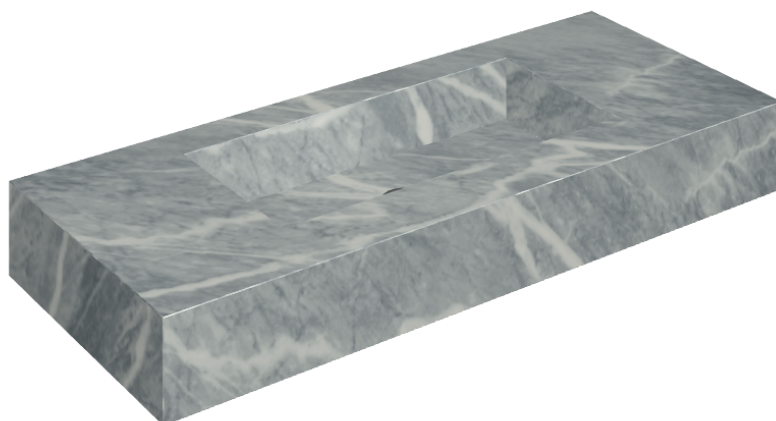

## Washbasin 120

Rivestimento del  
prodotto

Charme Extra Atlantic  
Naturale

I colori e le altre caratteristiche estetiche delle piastrelle presenti nelle illustrazioni presenti sul sito sono puramente indicativi. Guarda sempre i campioni di persona prima dell'acquisto.