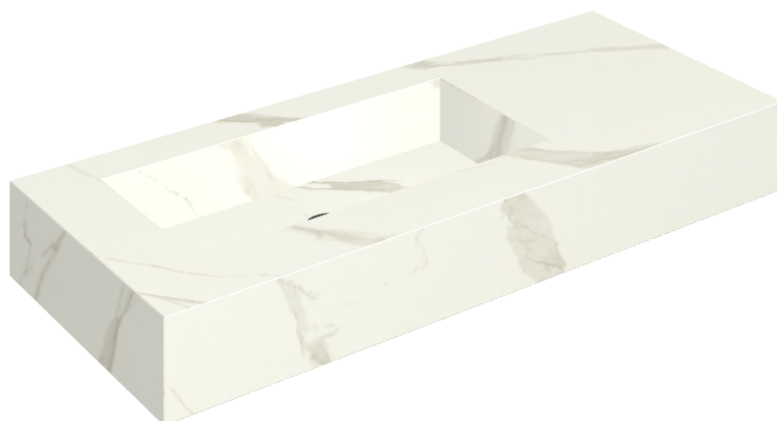

## Washbasin 120 Sx

Rivestimento del  
prodotto

Metropolis Calacatta  
Gold Naturale

I colori e le altre caratteristiche estetiche delle piastrelle presenti nelle illustrazioni presenti sul sito sono puramente indicativi. Guarda sempre i campioni di persona prima dell'acquisto.