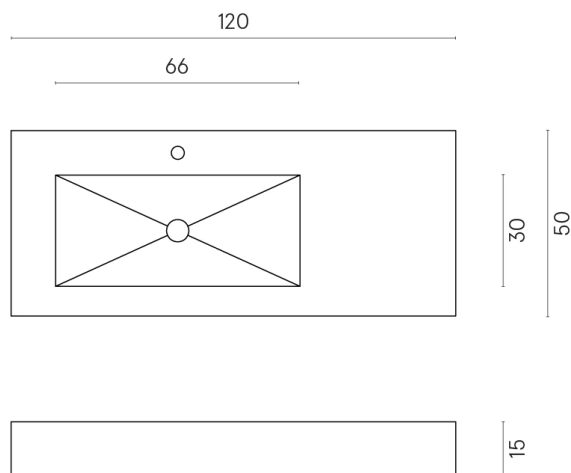

SCHEDA DI CONFIGURAZIONE

Cod. art.: 620810000004

Fly

Washbasin 120 Sx

Rivestimento del
prodotto

Charme Advance Silk
Grey Cerato

I colori e le altre caratteristiche estetiche delle piastrelle presenti nelle illustrazioni presenti sul sito sono puramente indicativi. Guarda sempre i campioni di persona prima dell'acquisto.