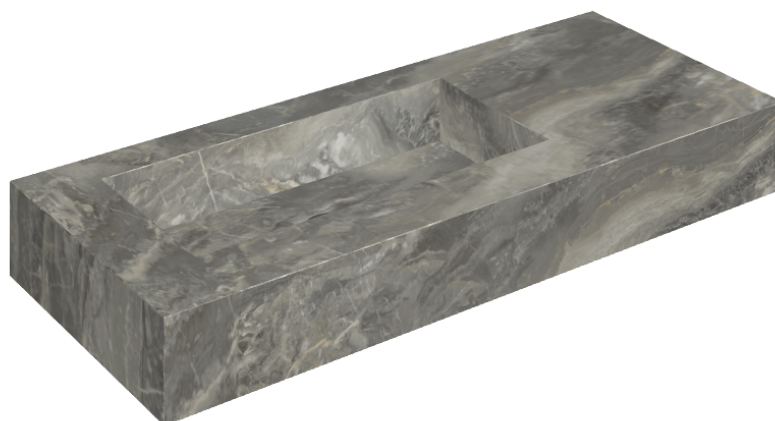

## Washbasin 120 Sx

**Rivestimento del prodotto**Charme Deluxe Grigio  
Orobico Naturale

I colori e le altre caratteristiche estetiche delle piastrelle presenti nelle illustrazioni presenti sul sito sono puramente indicativi. Guarda sempre i campioni di persona prima dell'acquisto.