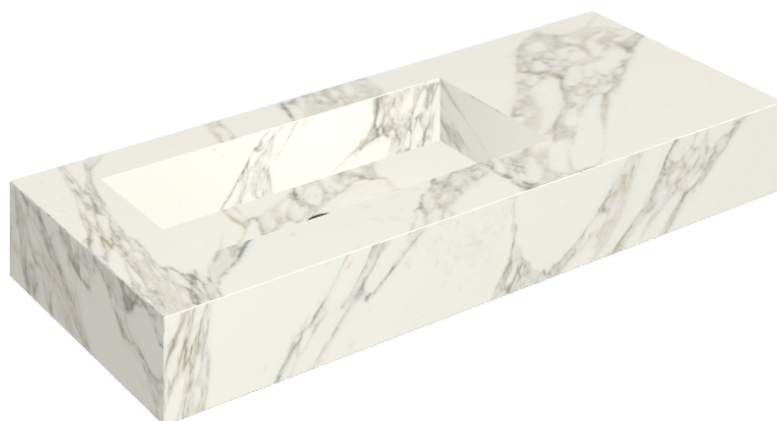

SCHEDA DI CONFIGURAZIONE

Cod. art.: 620810000004

Fly

Washbasin 120 Sx

Rivestimento del
prodotto

Charme Deluxe
Arabescato White
Naturale

I colori e le altre caratteristiche estetiche delle piastrelle presenti nelle illustrazioni presenti sul sito sono puramente indicativi. Guarda sempre i campioni di persona prima dell'acquisto.