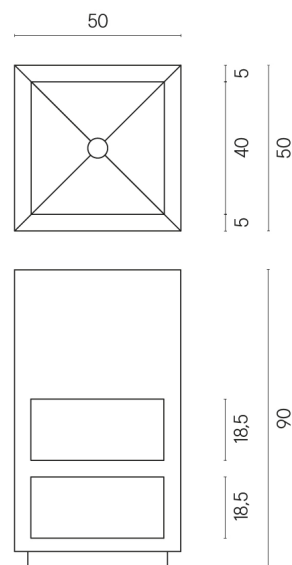

SCHEDA DI CONFIGURAZIONE

Cod. art.: 620810000007

Cube

Washbasin Shelf 50

Rivestimento del prodotto

Materia Helio Cerato

I colori e le altre caratteristiche estetiche delle piastrelle presenti nelle illustrazioni presenti sul sito sono puramente indicativi. Guarda sempre i campioni di persona prima dell'acquisto.