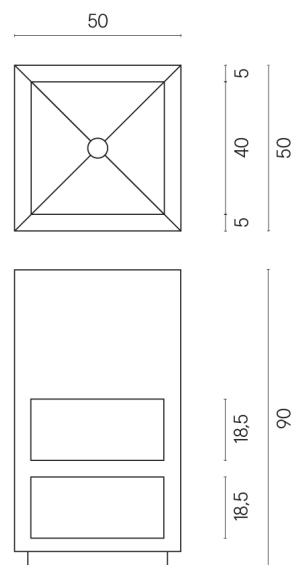

SCHEDA DI CONFIGURAZIONE

Cod. art.: 620810000007

Cube

Washbasin Shelf 50

Rivestimento del prodotto

Materia Magnesio Cerato

I colori e le altre caratteristiche estetiche delle piastrelle presenti nelle illustrazioni presenti sul sito sono puramente indicativi. Guarda sempre i campioni di persona prima dell'acquisto.