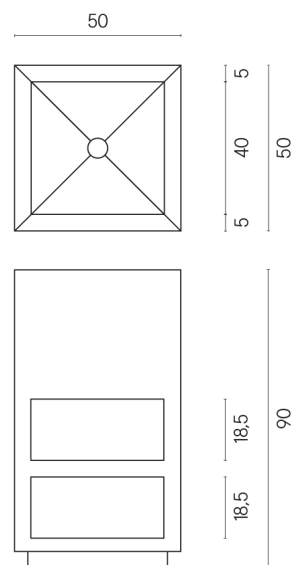

SCHEDA DI CONFIGURAZIONE

Cod. art.:

620810000007

Cube

Washbasin Shelf 50

Rivestimento del
prodotto

Stellaris Absolut Black
Naturale

I colori e le altre caratteristiche estetiche delle piastrelle presenti nelle illustrazioni presenti sul sito sono puramente indicativi. Guarda sempre i campioni di persona prima dell'acquisto.

**Trova il punto vendita
autorizzato più vicino:**

<https://krym.italonceramica.ru/ru/home/dealer/>

ITALON HOME

© COPYRIGHT ITALON - АО Керамогранитный завод 142800, Россия, Московская область, г. Ступино, Староситненское шоссе, вл. 32 - Тел. +7 495 2251322 / Факс +7 495 2251346