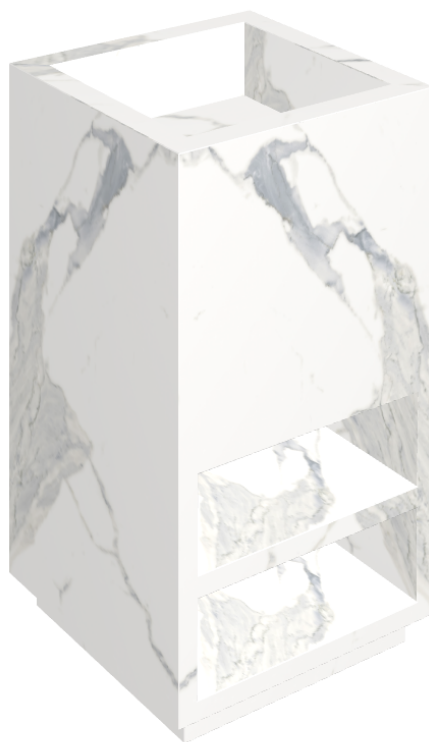

SCHEDA DI CONFIGURAZIONE

Cod. art.: 620810000007

Cube

Washbasin Shelf 50

Rivestimento del prodotto

Stellaris Statuario
White Naturale

I colori e le altre caratteristiche estetiche delle piastrelle presenti nelle illustrazioni presenti sul sito sono puramente indicativi. Guarda sempre i campioni di persona prima dell'acquisto.