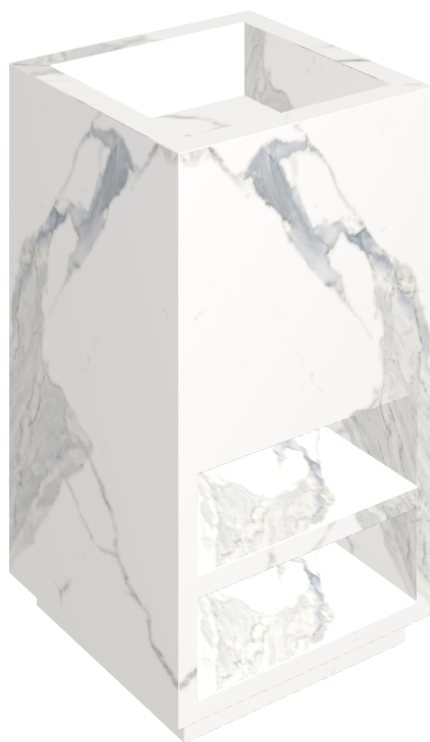

SCHEDA DI CONFIGURAZIONE

Cod. art.: 620810000007

Cube

Washbasin Shelf 50

Rivestimento del prodotto

Stellaris Statuario
White Naturale

I colori e le altre caratteristiche estetiche delle piastrelle presenti nelle illustrazioni presenti sul sito sono puramente indicativi. Guarda sempre i campioni di persona prima dell'acquisto.