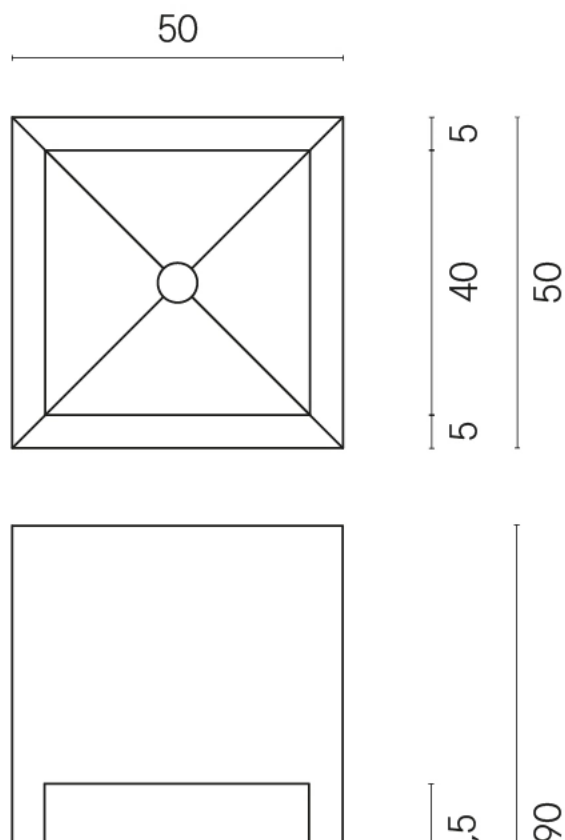

SCHEDA DI CONFIGURAZIONE

Cod. art.: 620810000007

Cube

Washbasin Shelf 50

Rivestimento del
prodotto
Eternum Glass Avio
Lux

I colori e le altre caratteristiche estetiche delle piastrelle presenti nelle illustrazioni presenti sul sito sono puramente indicativi. Guarda sempre i campioni di persona prima dell'acquisto.