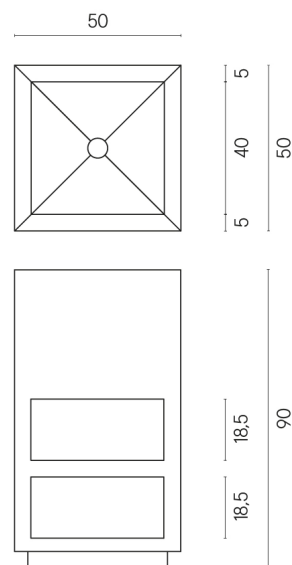

SCHEDA DI CONFIGURAZIONE

Cod. art.: 620810000007

Cube

Washbasin Shelf 50

Rivestimento del prodotto

Continuum Stone Grey Naturale

I colori e le altre caratteristiche estetiche delle piastrelle presenti nelle illustrazioni presenti sul sito sono puramente indicativi. Guarda sempre i campioni di persona prima dell'acquisto.