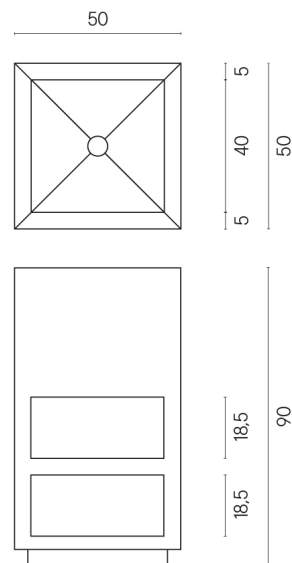

SCHEDA DI CONFIGURAZIONE

Cod. art.: 620810000007

Cube

Washbasin Shelf 50

Rivestimento del prodotto

Metropolis Graphite
Dark Naturale

I colori e le altre caratteristiche estetiche delle piastrelle presenti nelle illustrazioni presenti sul sito sono puramente indicativi. Guarda sempre i campioni di persona prima dell'acquisto.