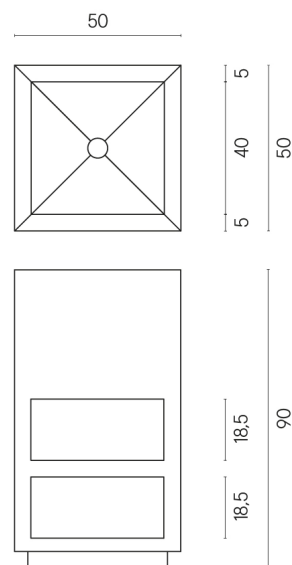

SCHEDA DI CONFIGURAZIONE

Cod. art.: 620810000007

Cube

Washbasin Shelf 50

Rivestimento del prodotto

Terraviva Dark
Naturale

I colori e le altre caratteristiche estetiche delle piastrelle presenti nelle illustrazioni presenti sul sito sono puramente indicativi. Guarda sempre i campioni di persona prima dell'acquisto.