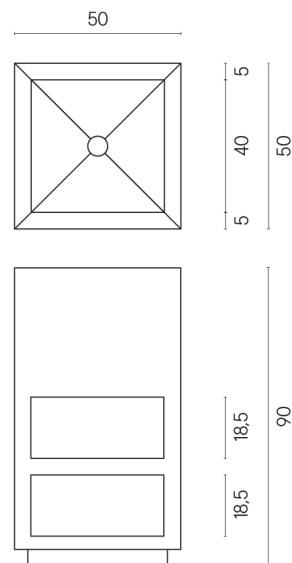

SCHEDA DI CONFIGURAZIONE

Cod. art.:

620810000007

Cube

Washbasin Shelf 50

Rivestimento del
prodotto

Terraviva Moon
Naturale

I colori e le altre caratteristiche estetiche delle piastrelle presenti nelle illustrazioni presenti sul sito sono puramente indicativi. Guarda sempre i campioni di persona prima dell'acquisto.