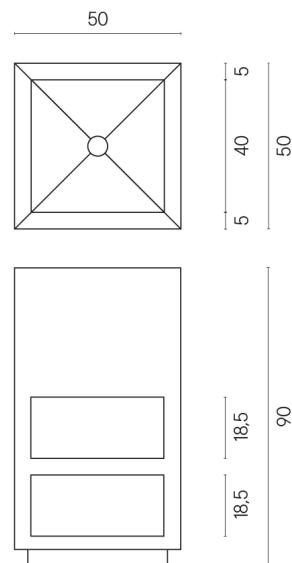

SCHEDA DI CONFIGURAZIONE

Cod. art.: 620810000007

Cube

Washbasin Shelf 50

Rivestimento del prodotto

Millennium Silver
Naturale

I colori e le altre caratteristiche estetiche delle piastrelle presenti nelle illustrazioni presenti sul sito sono puramente indicativi. Guarda sempre i campioni di persona prima dell'acquisto.