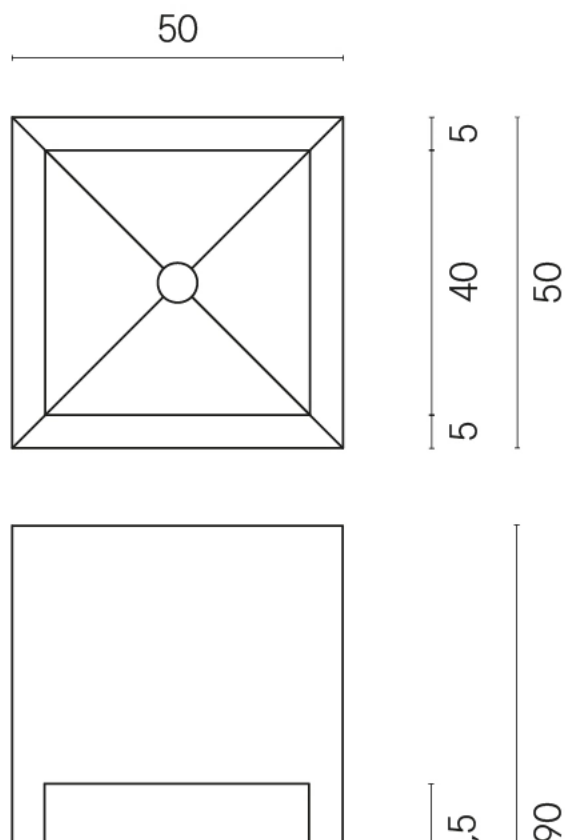

SCHEDA DI CONFIGURAZIONE

Cod. art.: 620810000007

Cube

Washbasin Shelf 50

Rivestimento del
prodotto
Room White Stone
Cerato

I colori e le altre caratteristiche estetiche delle piastrelle presenti nelle illustrazioni presenti sul sito sono puramente indicativi. Guarda sempre i campioni di persona prima dell'acquisto.