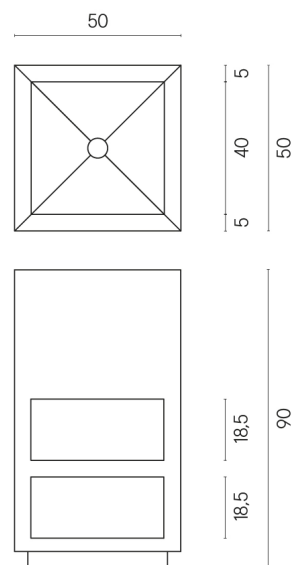

SCHEDA DI CONFIGURAZIONE

Cod. art.: 620810000007

Cube

Washbasin Shelf 50

Rivestimento del prodotto

Genesis Mercury
Brown Naturale

I colori e le altre caratteristiche estetiche delle piastrelle presenti nelle illustrazioni presenti sul sito sono puramente indicativi. Guarda sempre i campioni di persona prima dell'acquisto.