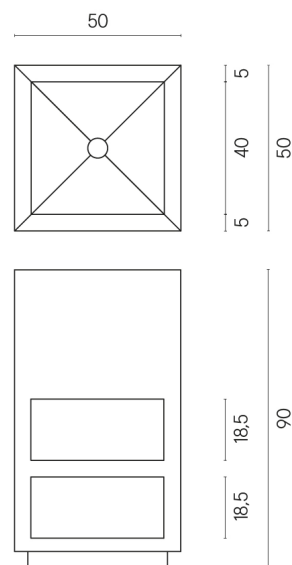

SCHEDA DI CONFIGURAZIONE

Cod. art.: 620810000007

Cube

Washbasin Shelf 50

Rivestimento del prodotto

Genesis Venus Cream Naturale

I colori e le altre caratteristiche estetiche delle piastrelle presenti nelle illustrazioni presenti sul sito sono puramente indicativi. Guarda sempre i campioni di persona prima dell'acquisto.