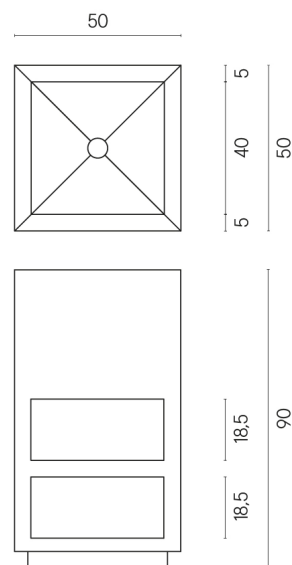

SCHEDA DI CONFIGURAZIONE

Cod. art.: 620810000007

Cube

Washbasin Shelf 50

Rivestimento del prodotto

Charme Extra Carrara Naturale

I colori e le altre caratteristiche estetiche delle piastrelle presenti nelle illustrazioni presenti sul sito sono puramente indicativi. Guarda sempre i campioni di persona prima dell'acquisto.