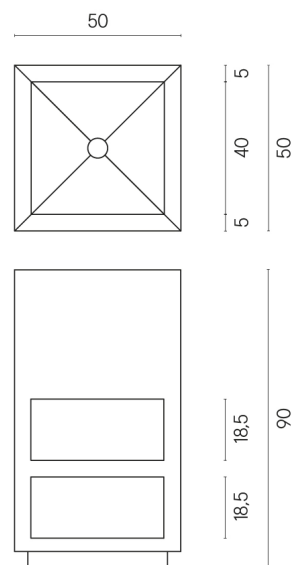

SCHEDA DI CONFIGURAZIONE

Cod. art.: 620810000007

Cube

Washbasin Shelf 50

Rivestimento del prodotto

Charme Evo Imperiale Naturale

I colori e le altre caratteristiche estetiche delle piastrelle presenti nelle illustrazioni presenti sul sito sono puramente indicativi. Guarda sempre i campioni di persona prima dell'acquisto.