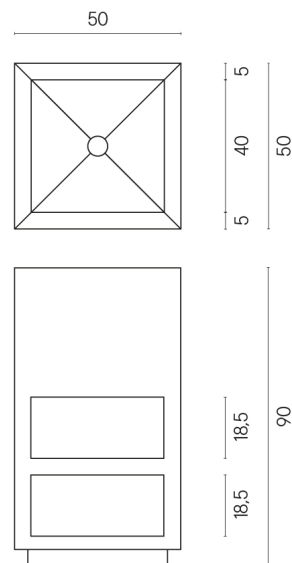

SCHEDA DI CONFIGURAZIONE

Cod. art.: 620810000007

Cube

Washbasin Shelf 50

Rivestimento del prodotto

Charme Evo
Calacatta Naturale

I colori e le altre caratteristiche estetiche delle piastrelle presenti nelle illustrazioni presenti sul sito sono puramente indicativi. Guarda sempre i campioni di persona prima dell'acquisto.