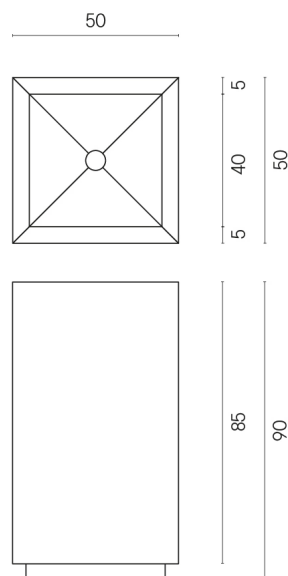

SCHEMA DI CONFIGURAZIONE

Cod. art.:

620810000006

Cube

Washbasin 50

Rivestimento del
prodottoMateria Carbonio
Cerato

I colori e le altre caratteristiche estetiche delle piastrelle presenti nelle illustrazioni presenti sul sito sono puramente indicativi. Guarda sempre i campioni di persona prima dell'acquisto.