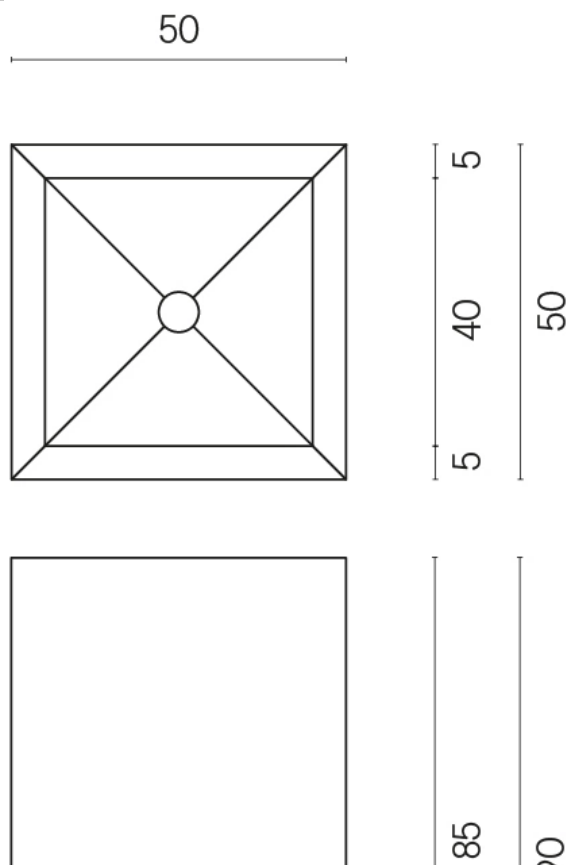

SCHEDA DI CONFIGURAZIONE

Cod. art.: 620810000006

Cube

Washbasin 50

Rivestimento del
prodotto

Avantgarde Pure
Naturale

I colori e le altre caratteristiche estetiche delle piastrelle presenti nelle illustrazioni presenti sul sito sono puramente indicativi. Guarda sempre i campioni di persona prima dell'acquisto.