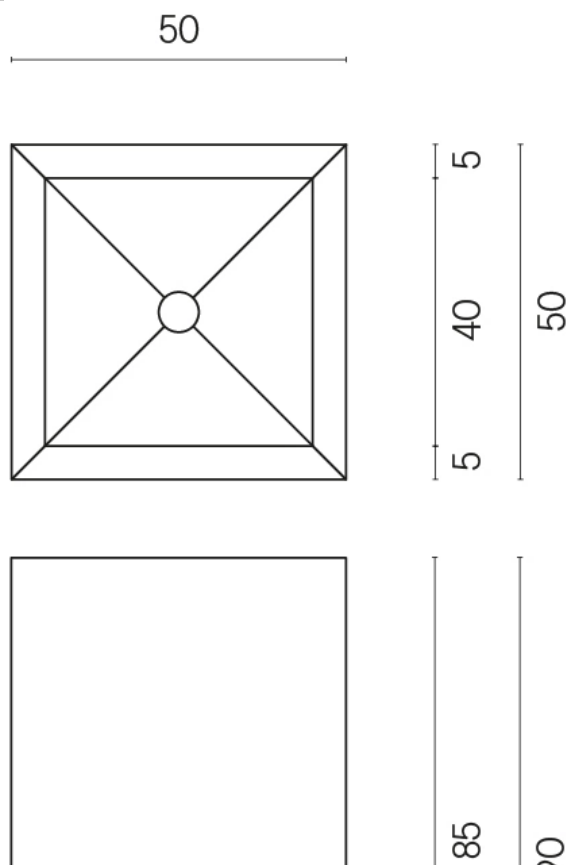

SCHEDA DI CONFIGURAZIONE

Cod. art.: 620810000006

Cube

Washbasin 50

Rivestimento del
prodotto

Avantgarde Black
Naturale

I colori e le altre caratteristiche estetiche delle piastrelle presenti nelle illustrazioni presenti sul sito sono puramente indicativi. Guarda sempre i campioni di persona prima dell'acquisto.